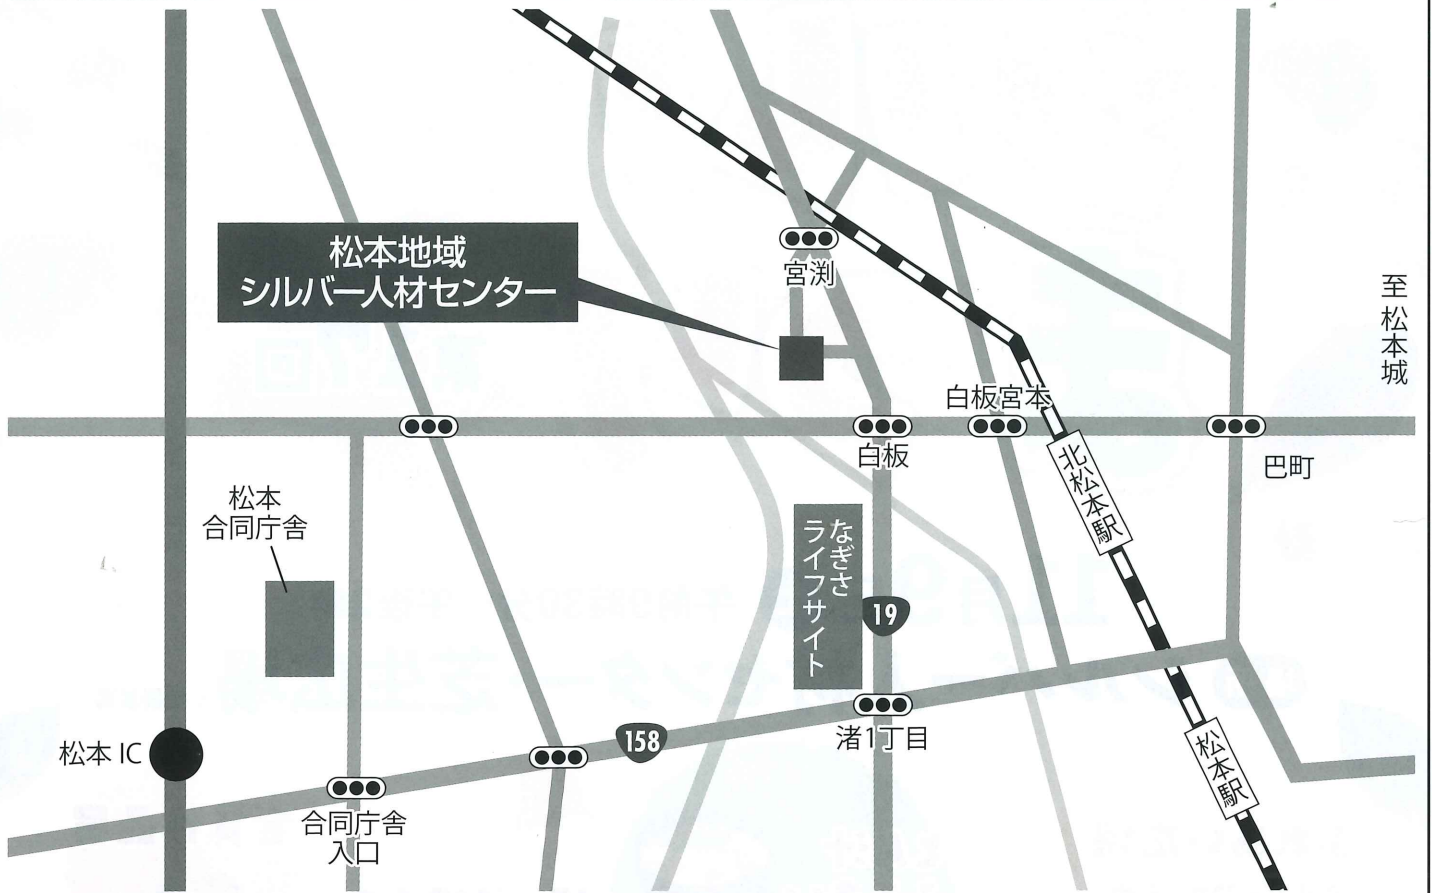

アクセスマップ

乗り合わせでのご来場、公共交通・徒歩・自転車でのご来場にご協力願います。